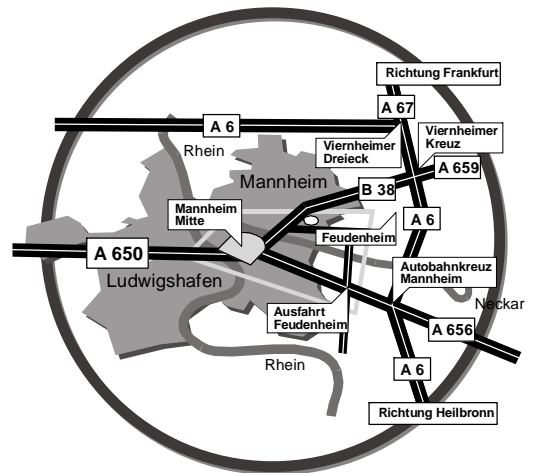

Tao-Zentrum  
 Käfertaler Str. 162  
 Mannheim  
 0621-36931  
 0621-4645791

So finden Sie uns:

Mit dem Auto:

Nord:

BAB - Abfahrt Viernheimer Kreuz Richtung Zentrum. Abzweigung Feudenheim / Klinikum / Hauptfriedhof. Am Hauptfriedhof wenden, in Röntgenstraße die Einfahrt zum Tao-Zentrum nehmen.

Ost / Süd:

Mannheim Mitte / BAB Kreuz Mannheim Richtung Zentrum. Ausfahrt Feudenheim / Neckarau Richtung Feudenheim. 3-spurig Richtung Feudenheim weiter dann große Kreuzung links Richtung Zentrum. In Röntgenstraße die Einfahrt zum Tao-Zentrum nehmen.

Sie finden uns direkt ggü. dem Klinikum im Rückgebäude der Alten Brauerei (neu renoviert) Zufahrt nur in der Röntgenstraße (Hinweisschild an der Einfahrt: „Alte Brauerei Röntgenstr. 7“) aus Richtung Feudenheim kommend. Gleich rechts parken oder im Hof links halten, Parkplätze sind vorhanden. Bitte reservierte Parkplätze beachten und auf keinen Fall Feuerwehrezufahrt blockieren, sonst droht Abschleppung! Wir befinden uns im 1. OG des Rückgebäudes (Schild Tao-Zentrum).

Straßenbahn:

Linien 2 und 7 Ri. Feudenheim / Vogelstang; Haltestelle Bibienastraße. Zugang Fußgängertreppe in den Hinterhof.