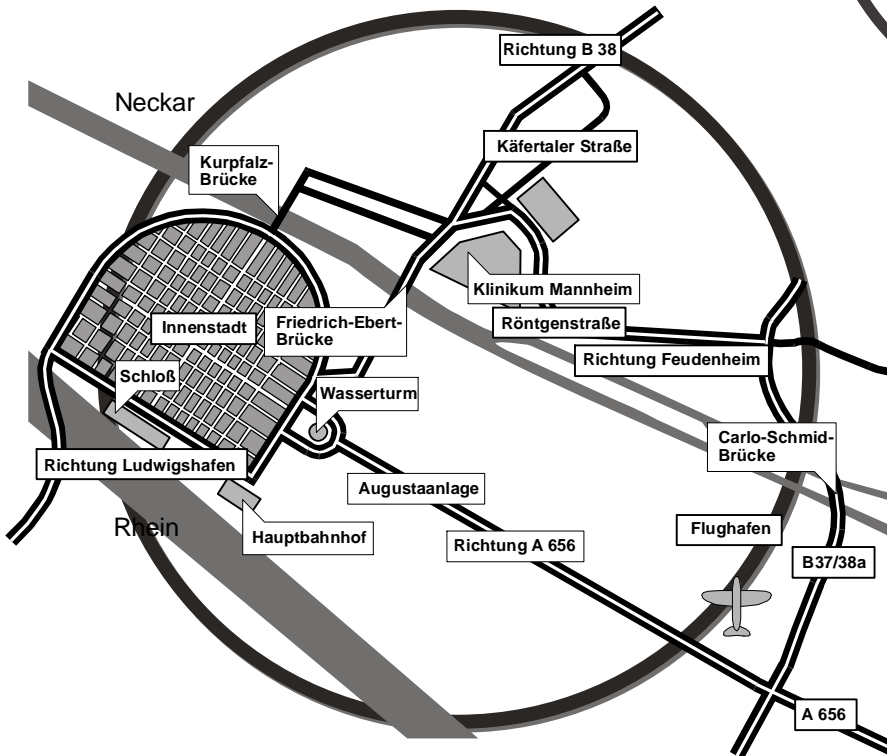

Tao-Zentrum  
 Käfertaler Str. 162  
 Mannheim  
 0621-36931  
 0621-4645791

So finden Sie uns:

Mit dem Auto:

Nord:

BAB - Abfahrt Viernheimer Kreuz Richtung Zentrum. Abzweigung Feudenheim / Klinikum / Hauptfriedhof. Am Hauptfriedhof wenden, in Röntgenstraße die Einfahrt zum Tao-Zentrum nehmen.

Ost / Süd:

Mannheim Mitte / BAB Kreuz Mannheim Richtung Zentrum. Ausfahrt Feudenheim / Neckarau Richtung Feudenheim. 3-spurig Richtung Feudenheim weiter dann große Kreuzung links Richtung Zentrum. In Röntgenstraße die Einfahrt zum Tao-Zentrum nehmen.

Sie finden uns direkt ggü. dem Klinikum im Rückgebäude der Alten Brauerei (neu renoviert) Zufahrt nur in der Röntgenstraße (Hinweisschild an der Einfahrt: „Alte Brauerei Röntgenstr. 7“) aus Richtung Feudenheim kommend. Gleich rechts parken oder im Hof links halten, Parkplätze sind vorhanden. Bitte reservierte Parkplätze beachten und auf keinen Fall Feuerwehrezufahrt blockieren, sonst droht Abschleppung! Wir befinden uns im 1. OG des Rückgebäudes (Schild Tao-Zentrum).

Straßenbahn:

Linien 2 und 7 Ri. Feudenheim / Vogelstang; Haltestelle Bibienastraße. Zugang Fußgängertreppe in den Hinterhof.